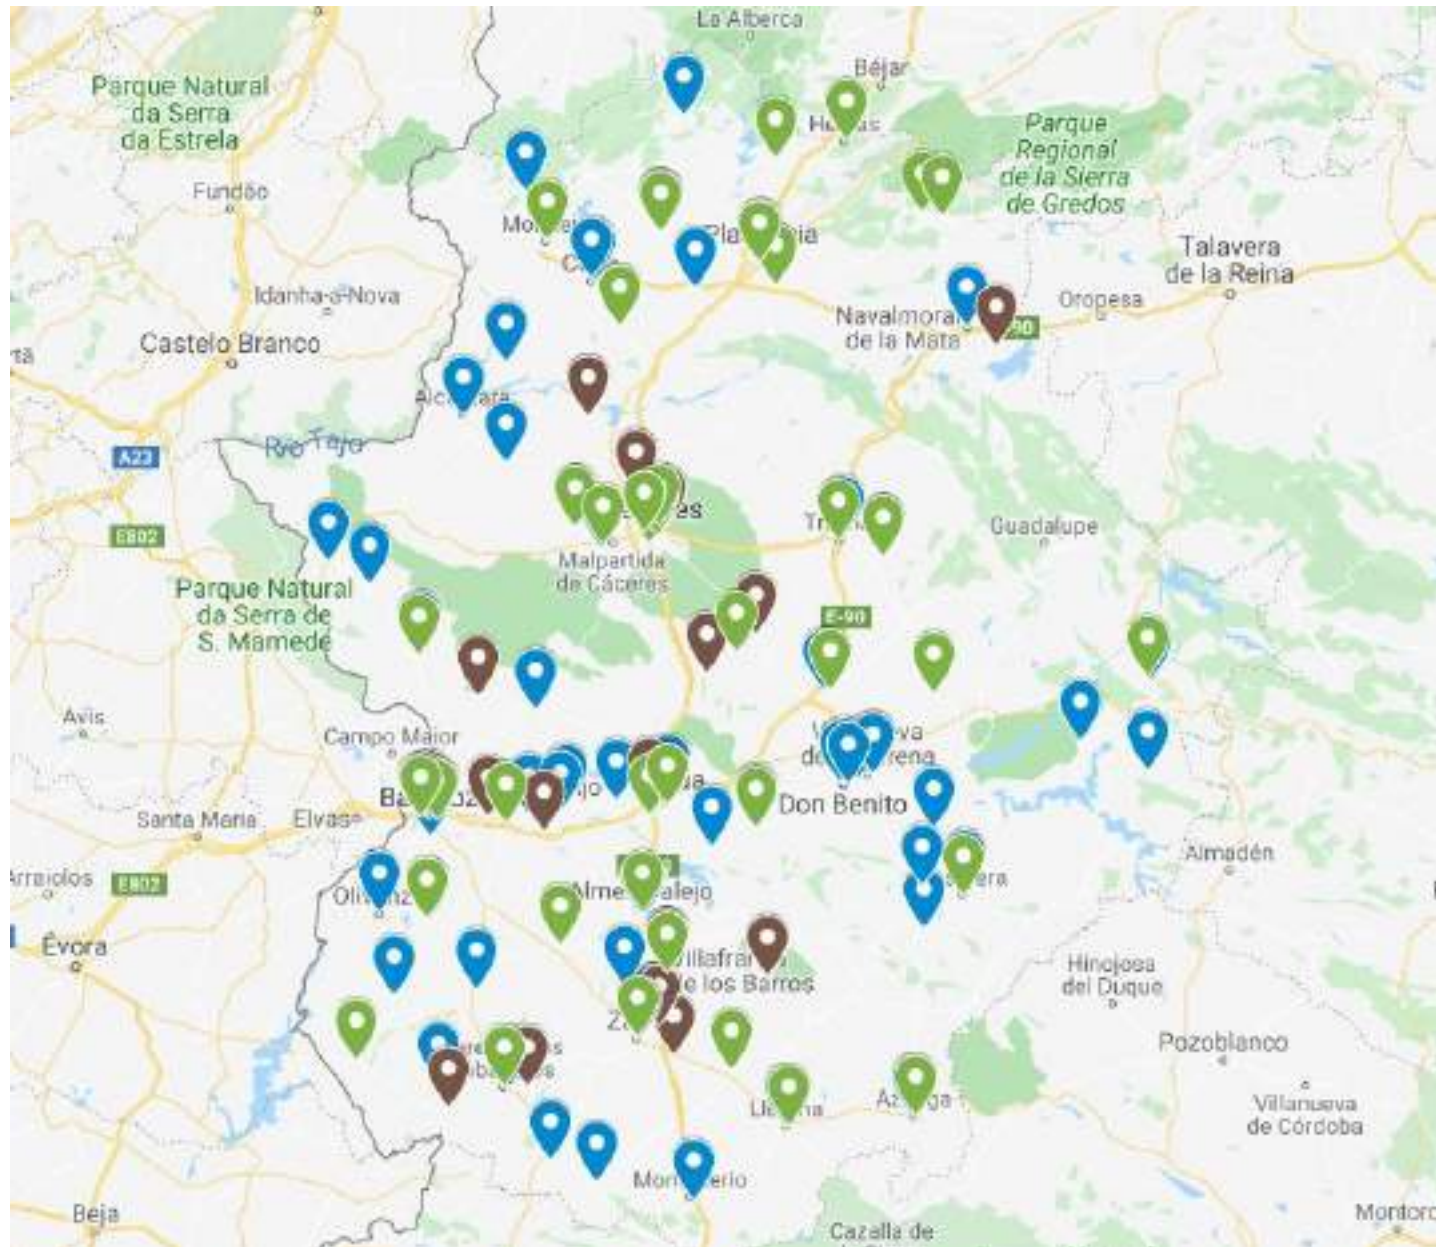

(WEEE = RAEE EN INGLES)

¿QUÉ ES LA “BASURA ELECTRÓNICA”?

MICRO PUNTOS VERDES

MICRO PUNTOS VERDES

MICROPUNTOS VERDES

MICROPUNTOS VERDES

MICROPUNTOS VERDES

No seguro | www.concursolahormigaverde.org/concurso/Secundaria/inicio